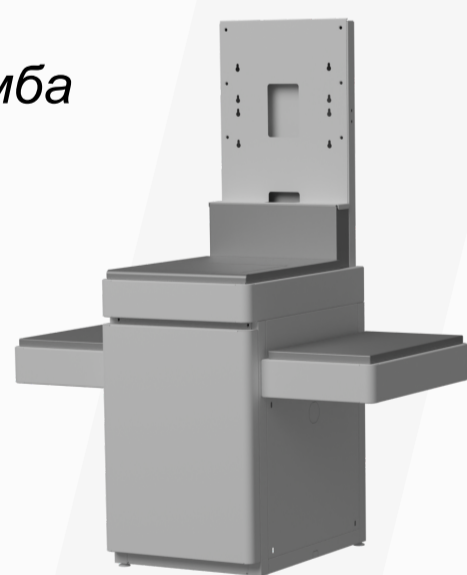

Стойка-напольная

Технические характеристики

Процессор Intel Core i5 1135G7 2.4 ГГц 11-го поколения

Оперативная память DDR4 4 Гб*

Накопитель SSD M.2 128 Гб*

*с возможностью расширения объема памяти

Графический процессор Intel UHD graphics

Wifi 2.4 ГГц

Есть слот для установки камеры

Активная система охлаждения

Размеры кассы:

Вес — 19 кг

Габариты — 367 мм x 139 мм x 767 мм

Поддержка операционных систем:

Windows / Linux

Порты:

USB 3.0 x 2 + USB 2.0 x 2 + 12V PowerUSB x 3 + 24V PowerUSB x 1

COM порт RS232 x 3

Вывод изображения через HDMI x 1

LAN порт (10/100/1000 Mb)

Мощность — 12 В / 60 Вт

Взаимодействие с покупателями

Яркий Multi-touch экран диагональю 21,5"

Разрешение 16:9 1920 x 1080

Светосигнальный фонарь с LED индикатором

Динамики 5 Вт x 2 ГГц

Встроенный сканер Superlead 72 CJ:

Широкий угол сканирования

Высокая скорость распознавания

Легко сканирует изображения с экрана телефона

Использование и хранение

Совместимо с кассовым ПО:

Frontol x Frontol 6

ICS SCO x SetRetail 10, интеграции NCR ADK

Условия работы и хранения:

Температура хранения: -20°C – 70°C, 10% RH – 90% RH

Рабочая температура: 0°C – 50°C, 20% RH – 90% RH

Варианты монтажа в торговом зале:

Тумба