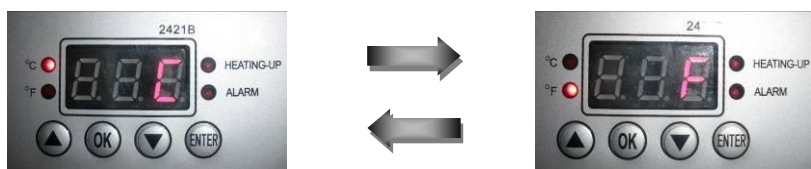

Внешний вид и составные части :

1. Экран отображения температуры и времени
2. Включатель электропитания
3. Ручка прижима
4. Регулятор авления
5. Нагревательный элемент

Операционные шаги:

- Отрегулируйте давление , подключите аппарат к электропитанию и включите его .
- Настройте нужную температуру (обычно 180°C).
- Настройте нужное время (обычно 160-180 секунд, в зависимости от трансферной бумаги которую вы используете)
- Очистите поверхность кружки с помощью салфетки , наложите на неё специальную бумагу .
ВНИМАНИЕ :Сторона на которую нанесено изображение должна непосредственно соприкасаться с рабочей поверхностью кружки
- Поместите кружку в нагревательный элемент , зафиксируйте её при помощи ручки прижима и нажмите на кнопку
- После звукового сигнала откройте пресс и выньте готовую кружку.

Установка температуры и времени

Включите аппарат

Нажмите кнопку «ОК», на экране отобразится «P-1». С помощью кнопок \blacktriangle и \blacktriangledown установите необходимую температуру.

Нажмите кнопку «ОК» ещё раз, на экране отобразится «P-2». С помощью кнопок \blacktriangle и \blacktriangledown установите необходимое время

Чтобы завершить настройки снова нажмите кнопку «ОК»,

Выбор градусов Фаренгейта\градусов Цельсия

Нажмите кнопку ОК, чтобы выбрать градусы Цельсия/Фаренгейта

Технические характеристики

Модель	Bulros T-205T
Напряжение	220V , 50HZ
Время разогрева до 180 °	3 мин
Максимальная температура	220 °
Мощность	1750W
Вес	24 кг