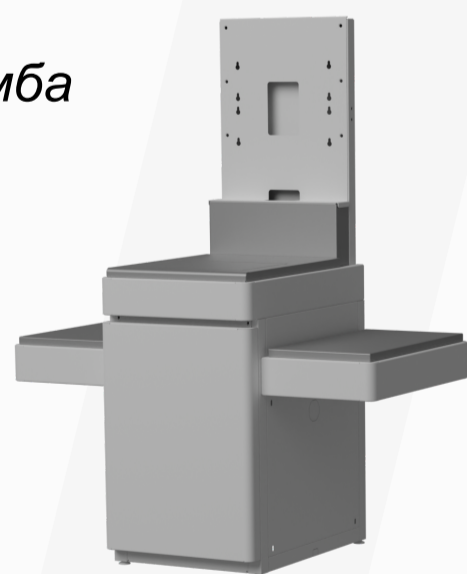

Стойка-напольная

Технические характеристики

Процессор Intel Core i5 1135G7 2.4 ГГц 11-го поколения

Оперативная память DDR4 4 Гб*

Накопитель SSD M.2 128 Гб*

*с возможностью расширения объема памяти

Графический процессор Intel UHD graphics

Wifi 2.4 ГГц

Слот для установки камеры

Встроенный слот для ФР (совместим с АТОЛ 27Ф)

Активная система охлаждения

Поддержка операционных систем:

Windows / Linux

Порты:

USB 3.0 x 2 + USB 2.0 x 2 + 12V PowerUSB x 3 + 24V PowerUSB x 1

COM порт RS232 x 3

Вывод изображения через HDMI x 1

LAN порт (10/100/1000 Мб)

Размеры кассы:

Вес — 28,5 кг

Габариты — 475 мм x 170 мм x 960 мм

Мощность — 12 В / 60 Вт

Взаимодействие с покупателями

Яркий Multi-touch экран диагональю 27"

Разрешение 16:9 1920 x 1080

Светосигнальный фонарь с LED индикатором

Динамики 5 Вт x 2 ГГц

Встроенный сканер Superlead 72 CJ:

Широкий угол сканирования

Высокая скорость распознавания

Легко сканирует изображения с экрана телефона

Использование и хранение

Совместимо с кассовым ПО:

Frontol x Frontol 6

ICS SCO x SetRetail 10, интеграции NCR ADK

Условия работы и хранения:

Температура хранения: -20°C – 70°C, 10% RH – 90% RH

Рабочая температура: 0°C – 50°C, 20% RH – 90% RH

Варианты монтажа в торговом зале:

Тумба